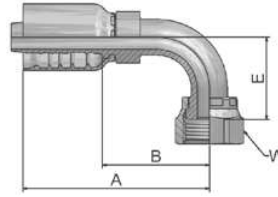

## J9 Female ORFS – Swivel 90° Elbow – Short Drop

ISO 12151-1 – SWES  
SAE J516 – ORFS 90°

Part Number	Hose I.D.				Thread UNF	A mm	B mm	E mm	W mm
	DN	Inch	Size	mm					
1J977-8-8	12	1/2	-8	12,7	13/16x16	70,65	36	29	24
1J977-10-10	16	5/8	-10	15,9	1x14	97	50	32	30
1J977-12-10	16	5/8	-10	15,9	1 3/16x12	89	50	48	36
1J977-10-12	19	3/4	-12	19,1	1x14	97	51	32	30
1J977-12-12	19	3/4	-12	19,1	1 3/16x12	108	62	48	36
1J977-16-12	19	3/4	-12	19,1	1 7/16x12	108	62	56	41
1J977-16-16	25	1	-16	25,4	1 7/16x12	131	77	56	41
1J977-20-20	31	1 1/4	-20	31,8	1 11/16x12	146	82	64	50
1J977-24-24	38	1 1/2	-24	38,1	2x12	163	96	69	60

## J1 Female ORFS – Swivel 90° Elbow – Long Drop

ISO 12151-1 – SWEL  
SAE J 516 – ORFS 90° L

Part Number	Hose I.D.				Thread UNF	A mm	B mm	E mm	W mm
	DN	Inch	Size	mm					
1J177-12-12	19	3/4	-12	19,1	1 3/16x12	108	62	96	36
1J177-16-16	25	1	-16	25,4	1 7/16x12	131	77	114	41