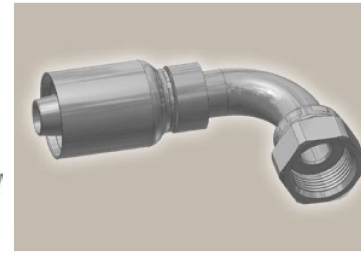

## J9 Female ORFS – Swivel 90° Elbow – Short Drop

ISO 12151-1 – SWES  
SAE J516 – ORFS 90°

Part Number	Hose I.D.				Thread UNF	A mm	B mm	E mm	W mm
	DN	Inch	Size	mm					
1J977-8-8	12	1/2	-8	12,7	13/16x16	70,65	36	29	24
1J977-10-10	16	5/8	-10	15,9	1x14	97	50	32	30
1J977-12-10	16	5/8	-10	15,9	1 3/16x12	89	50	48	36
1J977-10-12	19	3/4	-12	19,1	1x14	97	51	32	30
1J977-12-12	19	3/4	-12	19,1	1 3/16x12	108	62	48	36
1J977-16-12	19	3/4	-12	19,1	1 7/16x12	108	62	56	41
1J977-16-16	25	1	-16	25,4	1 7/16x12	131	77	56	41
1J977-20-20	31	1 1/4	-20	31,8	1 11/16x12	146	82	64	50
1J977-24-24	38	1 1/2	-24	38,1	2x12	163	96	69	60

## J1 Female ORFS – Swivel 90° Elbow – Long Drop

ISO 12151-1 – SWEL  
SAE J 516 – ORFS 90° L

Part Number	Hose I.D.				Thread UNF	A mm	B mm	E mm	W mm
	DN	Inch	Size	mm					
1J177-12-12	19	3/4	-12	19,1	1 3/16x12	108	62	96	36
1J177-16-16	25	1	-16	25,4	1 7/16x12	131	77	114	41