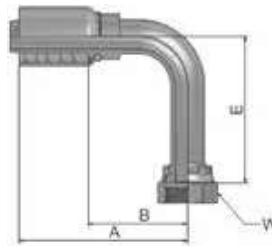

## J9 Female ORFS – Swivel 90° Elbow – Short Drop

ISO 12151-1 – SWES  
SAE J516 – ORFS 90°

Part Number	Hose I.D.				Thread UNF	A mm	B mm	E mm	W mm
	DN	Inch	Size	mm					
1J977-8-8	12	1/2	-8	12,7	13/16x16	70,65	36	29	24
1J977-10-10	16	5/8	-10	15,9	1x14	97	50	32	30
1J977-12-10	16	5/8	-10	15,9	1 3/16x12	89	50	48	36
1J977-10-12	19	3/4	-12	19,1	1x14	97	51	32	30
1J977-12-12	19	3/4	-12	19,1	1 3/16x12	108	62	48	36
1J977-16-12	19	3/4	-12	19,1	1 7/16x12	108	62	56	41
1J977-16-16	25	1	-16	25,4	1 7/16x12	131	77	56	41
1J977-20-20	31	1 1/4	-20	31,8	1 11/16x12	146	82	64	50
1J977-24-24	38	1 1/2	-24	38,1	2x12	163	96	69	60

## J1 Female ORFS – Swivel 90° Elbow – Long Drop

ISO 12151-1 – SWEL  
SAE J 516 – ORFS 90° L

Part Number	Hose I.D.				Thread UNF	A mm	B mm	E mm	W mm
	DN	Inch	Size	mm					
1J177-12-12	19	3/4	-12	19,1	1 3/16x12	108	62	96	36
1J177-16-16	25	1	-16	25,4	1 7/16x12	131	77	114	41